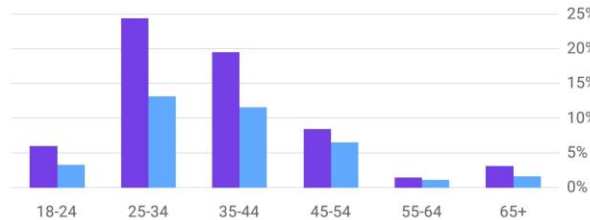

積極利用 Facebook 專頁

Performance i

Followers: 3.215

Age and gender i

62.8% Women 37.2% Men